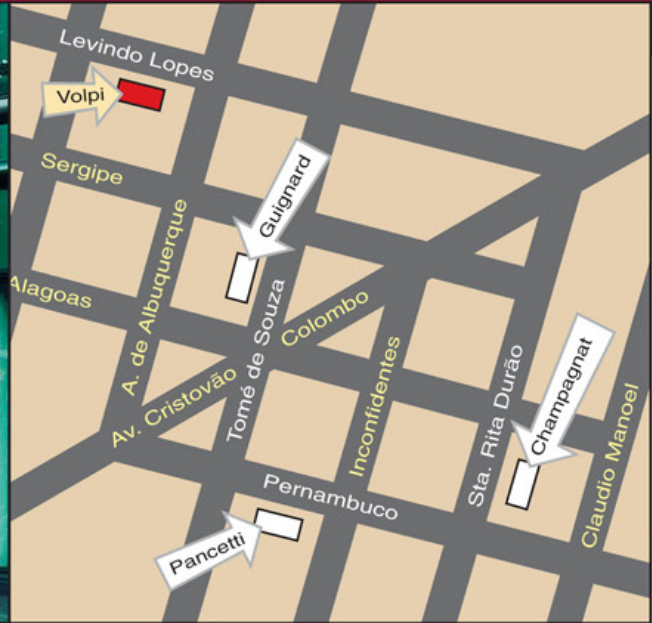

Promenade Volpi

Das Promenade Volpi genießt eine privilegierte Lage im noblen Viertel Savassi, in Belo Horizonte. Das Aparthotel hat besondere Einrichtungen, angenehme Dekoration und hochwertige Leistungen.