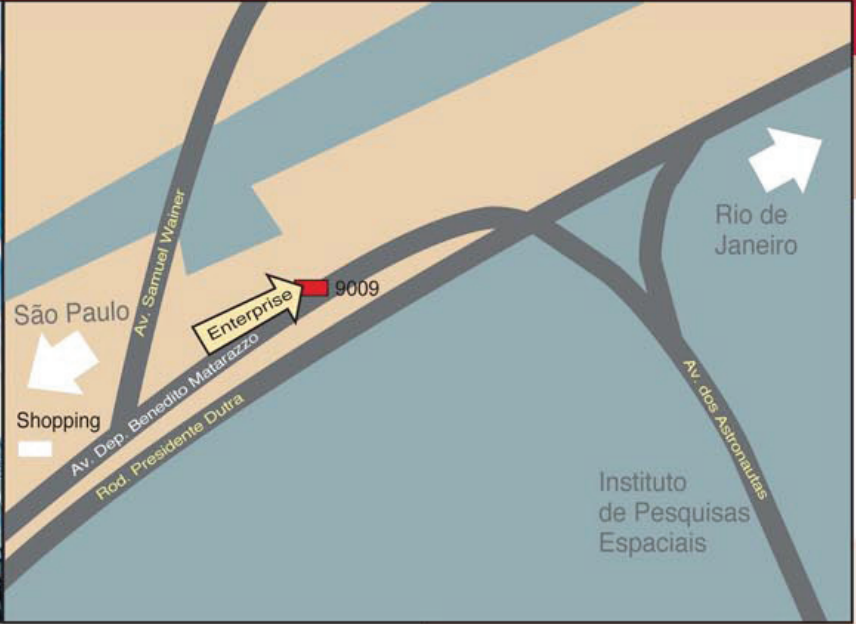

PROMENADE ENTERPRISE

São José dos Campos의 초입에 위치하여 시내 최대 규모의 쇼핑 센터에 위치해 있습니다. Presidente Dutra 고속도로 (SP-RJ)와의 접근성이 좋아서 지역 내 주요 회사에서의 양방향 이동이 용이합니다.

주소: Deputado Benedito Matarazzo Avenue, 9009
Jardim Oswaldo Cruz – São José dos Campos – SP
전화번호.: (5512) 3947 0000