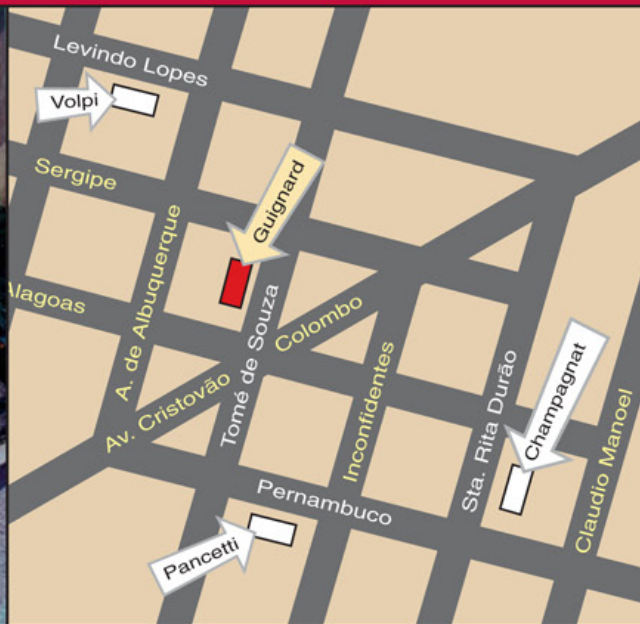

Promenade Guignard

El Promenade Guignard tiene una ubicación privilegiada en el elegante barrio Savassi de Belo Horizonte. El apartahotel tiene instalaciones especiales, una decoración agradable y servicios de calidad.