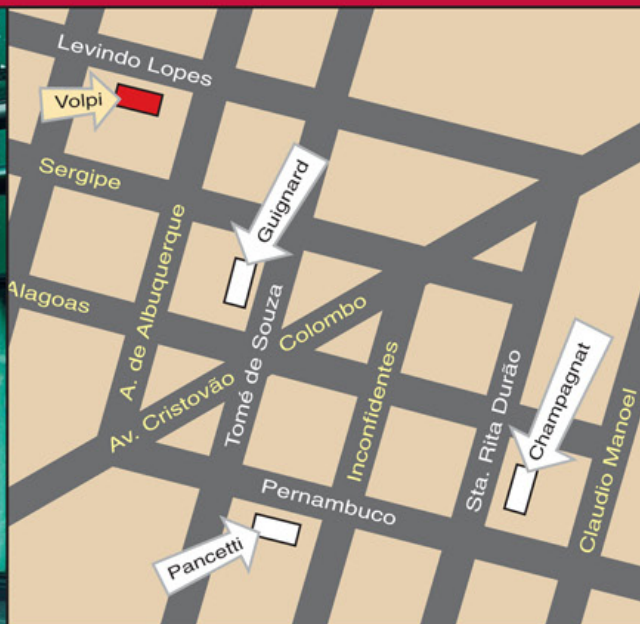

Promenade Volpi

El Promenade Volpi tiene una ubicación privilegiada en el elegante barrio Savassi de Belo Horizonte. El apartahotel tiene instalaciones especiales, una decoración agradable y servicios de calidad.