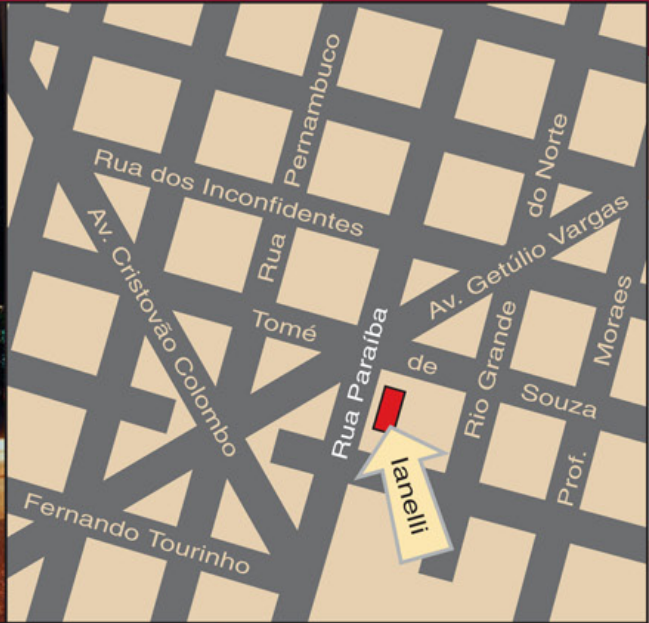

# טיילת יינלי

טיילת יינלי ממוקמת בשכונת היוקרה סבאסי שבבלו הוריוזנטה. במלון הדירות קיימים אטרקציות מיוחדות, תפאורה נעימה ושירותים איכותיים

**רחוב פראיבה 1287**  
**סבאסי – בלו הוריוזנטה**  
**טלפון: +5531 2125-3700**