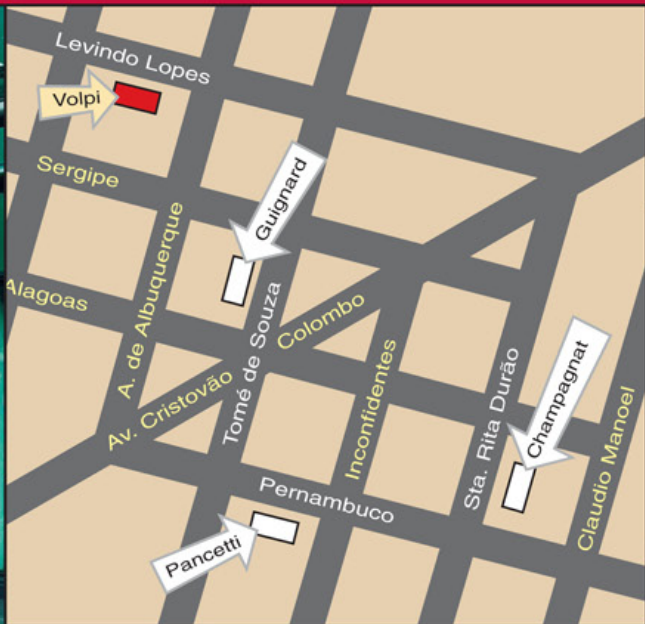

# טיילת וולפי

טיילת וולפי ממוקמת היטב בשכונת סבאסי היוקרתית שבבלו הוריוזנטה. מלון הדירות הוא בעל אטרקציות מיוחדות, תפאורה נעימה ושירותים איכותיים.

רחוב לווינדו לופש 231  
 סבאסי - בלו הוריוזנטה  
 טלפון: +5531 3281-1036