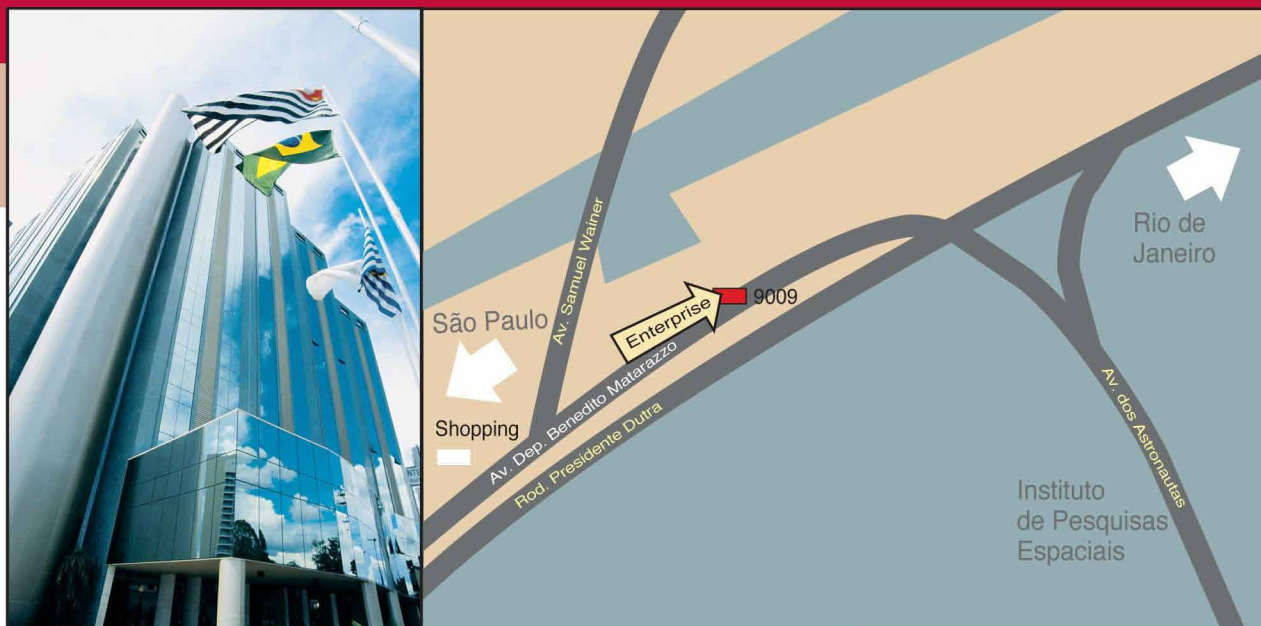

PROMENADE ENTERPRISE

Localizzato all'entrata di São José dos Campos, di fianco al maggior centro commerciale della città, con facile accesso ai due sensi della Rodovia Presidente Dutra (SP - RJ) e alle principali imprese della regione.

**Indirizzo: Av. Deputado Benedito Matarazzo, 9009
Jardim Oswaldo Cruz – São José dos Campos – SP
Telefono: +(5512) 39 47 0000**

All'interno del residence

- Aria condizionata negli ambienti sociali
- Garage coperto con manovrante
- Internet Banda Larga
- Business Center
- Anfiteatro per 400 persone
- 09 sale per eventi
- Room Service
- Sala di ginnastica
- Sauna Secca e a Vapore
- Ampia Piscina
- Lobby Bar