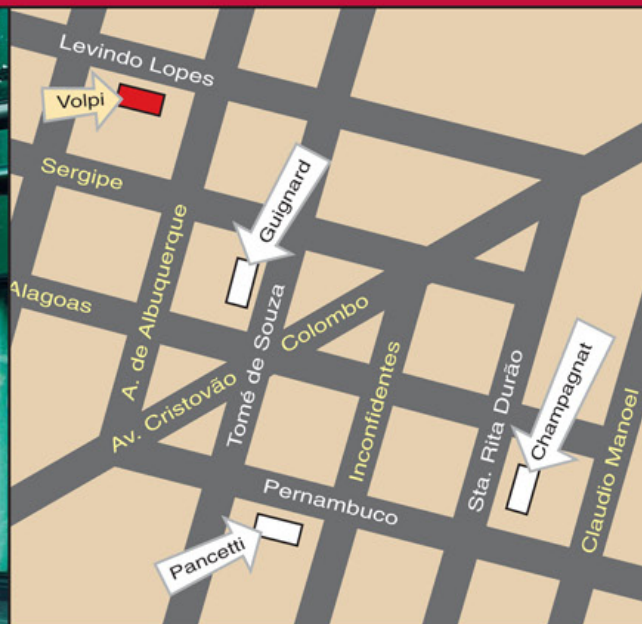

Promenade Volpi

L'Edificio del residence Promenade Volpi è localizzato in una zona privilegiata nell'elegante quartiere Savassi di Belo Horizonte. Il residence dispone di strutture speciali, arredamento piacevole e servizi di qualità.