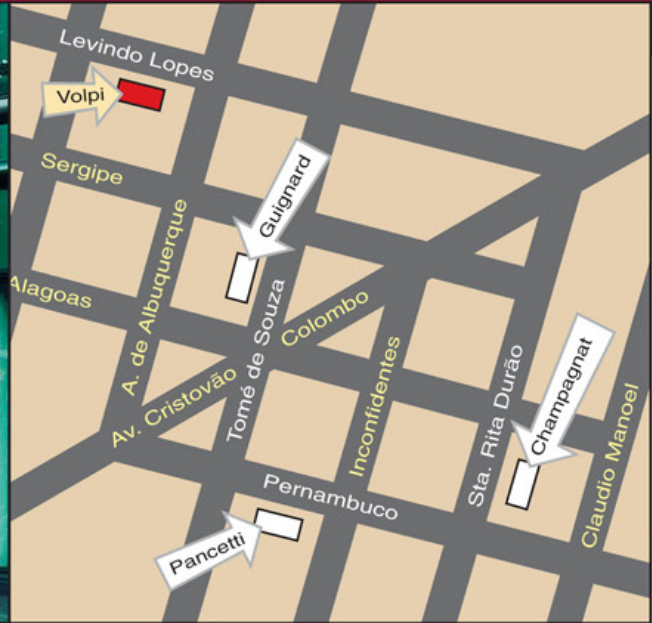

# Promenade Volpi

プロムナード・ヴォルピは、洗練された街並みが美しいベロオリゾンテ市サヴァッシ区の一等地に位置しています。当アパートメントホテルには心地よい装飾が施され、特別な設備と質の高いサービスがご利用いただけます。

ベロオリゾンテ市サヴァッシ区  
レヴィンド・ロペス通り231番地  
電話番号: +5531 3281-1036