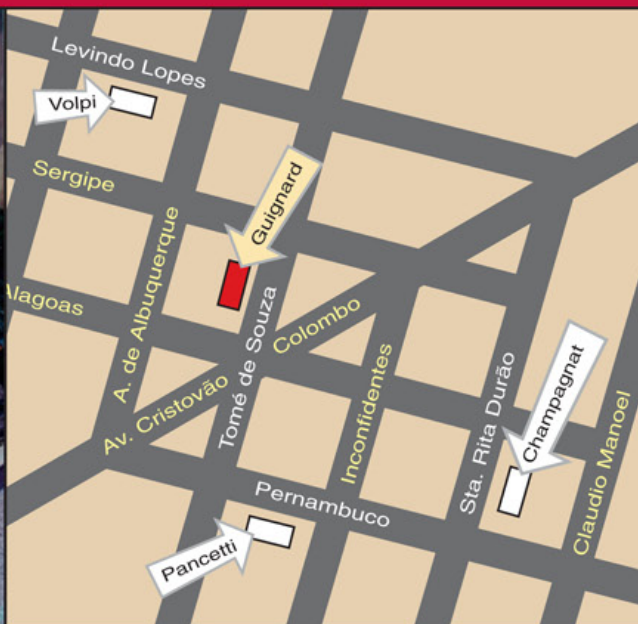

Promenade Guignard

O Promenade Guignard está localizado de forma privilegiada no requintado bairro Savassi em Belo Horizonte. O apart-hotel possui instalações especiais, decoração agradável e serviços de qualidade.