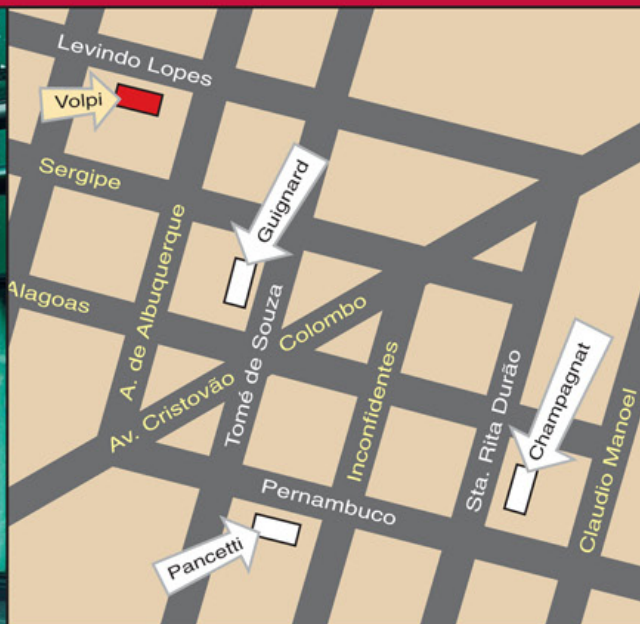

Promenade Volpi

O Promenade Volpi está localizado de forma privilegiada no requintado bairro Savassi em Belo Horizonte. O apart-hotel possui instalações especiais, decoração agradável e serviços de qualidade.